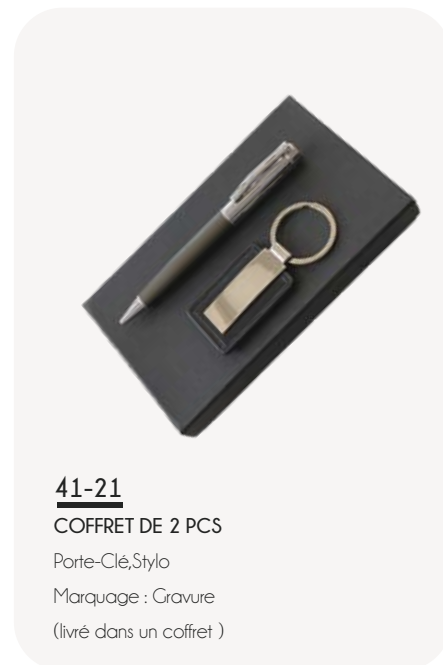

41-21

COFFRET DE 2 PCS

Porte-Clé, Stylo

Marquage : Gravure

(livré dans un coffret)