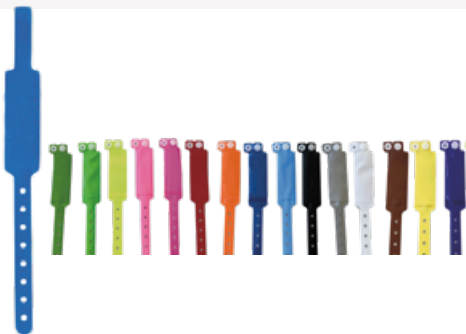

204A-21

BRACELET D'IDENTIFICATION
Marquage : Sérigraphie

SUR COMMANDE