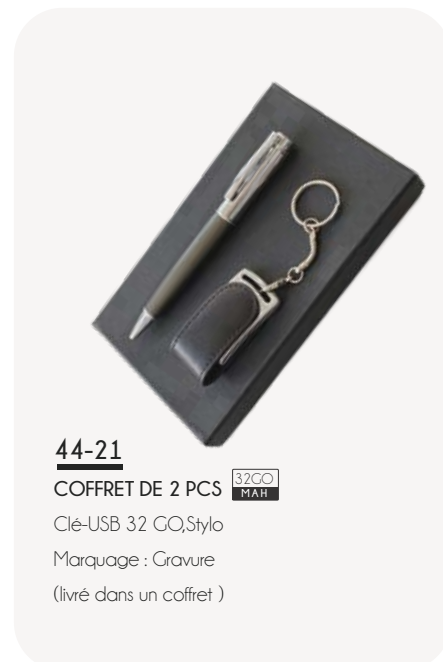

**39-21****COFFRET DE 3 PCS**

Porte carte-visite, Porte-Clé, Stylo

Marquage : Gravure

(livré dans un coffret)

**40-21****COFFRET DE 3 PCS** 6000
MAH

Powerbank 6000 MAH, Porte-Clé, Stylo

Marquage : Gravure-Sérigraphie-Numérique

(livré dans un coffret)

**41-21****COFFRET DE 2 PCS**

Porte-Clé, Stylo

Marquage : Gravure

(livré dans un coffret)

**42-21****COFFRET DE 3 PCS** 32GO
MAH

Porte carte-visite, Clé-USB 32 GO ,Stylo

Marquage : Gravure

(livré dans un coffret)

**43-21****COFFRET DE 3 PCS** 6000
MAH 32GO
MAH

Power Bank 6000 MAH, Clé-USB 32GO, Stylo

Marquage : Gravure-Numérique-Sérigraphie

(livré dans un coffret)

**44-21****COFFRET DE 2 PCS** 32GO
MAH

Clé-USB 32 GO, Stylo

Marquage : Gravure

(livré dans un coffret)

Powerbank 4000 Mah

Poche smartphone
et porte carte

BATTERIE INTEGRÉ

45A-21

NOTEBOOK POWERBANK