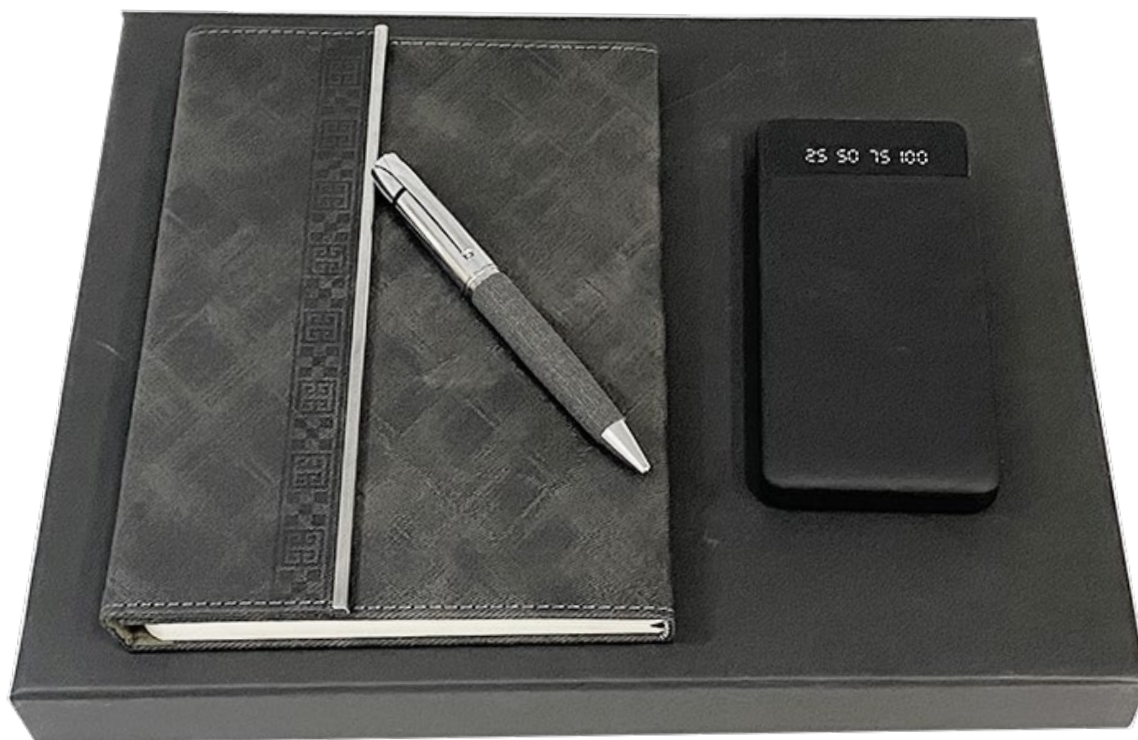

NOUVEAUTÉ 2023
COFFRET LUXE 3 PIÈCES
NOTEBOOK , POWERBANK ET STYLO

155-23

Coffret 3 pièce

Notebook et stylo avec powerbank 10 000 MAH

Marquage : Numérique-sérigraphie-Gravure

NOUVEAUTÉ 2023 COFFRET 4 PIÈCES