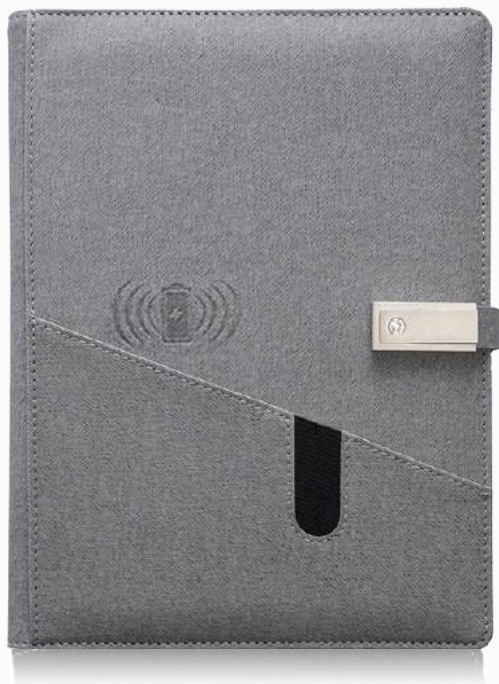

118A-23

 Stylo Métallique Luxe
Encre bleu
Marquage: Sérigraphie, Gravure

119A-23

 Stylo Métallique Luxe
Encre bleu
Marquage: Sérigraphie, Gravure

120-23

 Stylo Métallique Luxe
Encre bleu
Marquage: Sérigraphie, Gravure

121A-23

 Stylo Métallique Luxe
Encre bleu
Marquage: Sérigraphie, Gravure

122A-23

 Stylo Métallique Luxe
Encre bleu
Marquage: Sérigraphie, Gravure

123-23

- A5 Coffret Notebook et powerbank charge sans fil
- Powerbank intégré: 8000Mah.
- Avec cle usb 32GB
- Notebook Format A5
- Marquage : Logo lumineux