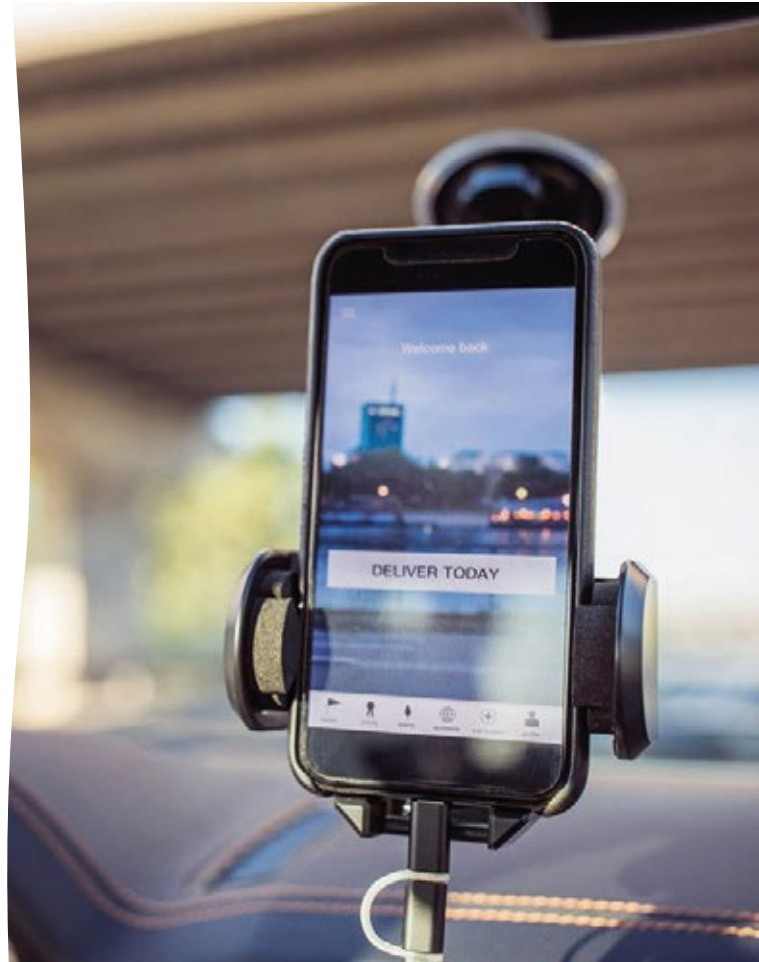

35A-23

Support téléphone à ventouse
Marquage : Numérique-sérigraphie-Visuél