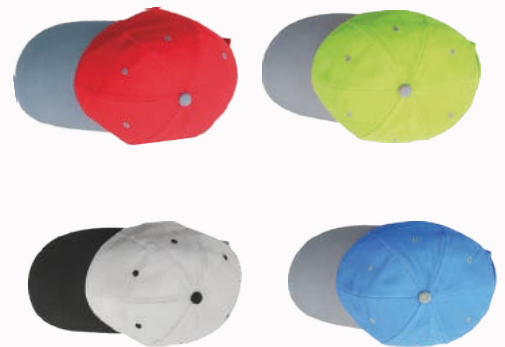

Casquette 6 panneaux 100% coton brossé épais
Visière sandwich, oeillet d'aération, intérieur du front renforcé,
double couture, fermeture scratch
Marquage : Sérigraphie-Transfert-Flex

305-23