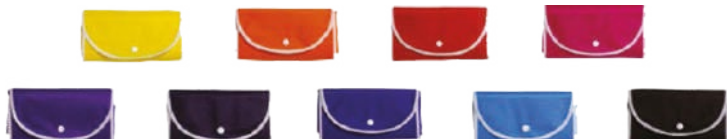

215A-23

Sac TNT

Finition sodure

Dimension : 37 cm x 40 cm

Grammage : 80gr/m²

Marquage : Sérigraphie-transfert-Flex