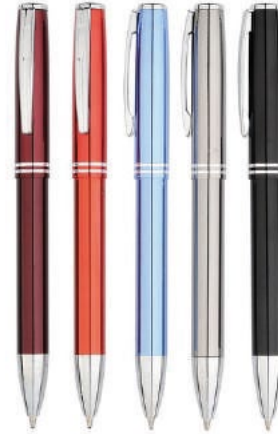

 **Stylo Métallique** Encre bleu
Marquage: Sérigraphie, Gravure

107A-23

 **Stylo Métallique Rubber** Encre bleu
Marquage: Sérigraphie, Gravure

108A-23

 **Stylo Métallique Rubber** Encre bleu
Marquage: Sérigraphie, Gravure

109A-23

 **Stylo Métallique** Encre bleu
Marquage: Sérigraphie, Gravure

110A-23

 **Stylo Métallique Rubber** Encre bleu
Marquage: Sérigraphie, Gravure

111A-23

 **Stylo Métallique** Encre bleu
Marquage: Sérigraphie, Gravure