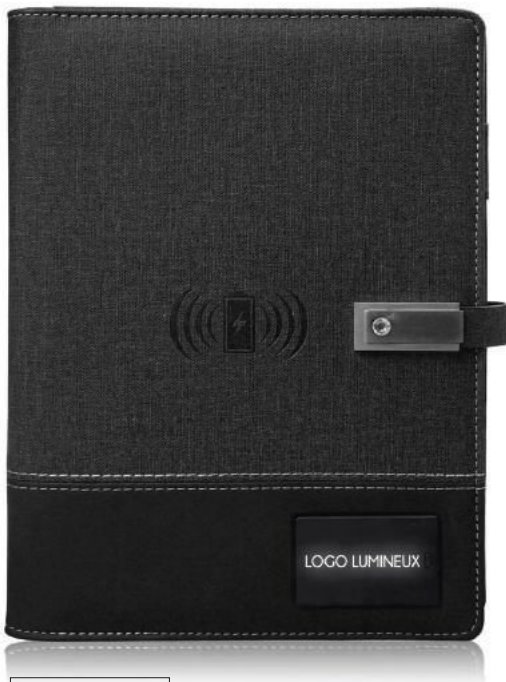

123-23

- A5 Coffret Notebook et powerbank charge sans fil
- Powerbank intégré: 8000Mah.
- Avec cle usb 32GB
- Notebook Format A5
- Marquage : Logo lumineux

QI CHARGER NOTEBOOK
WIRELESS CHARGER
CHARGE SANS FIL