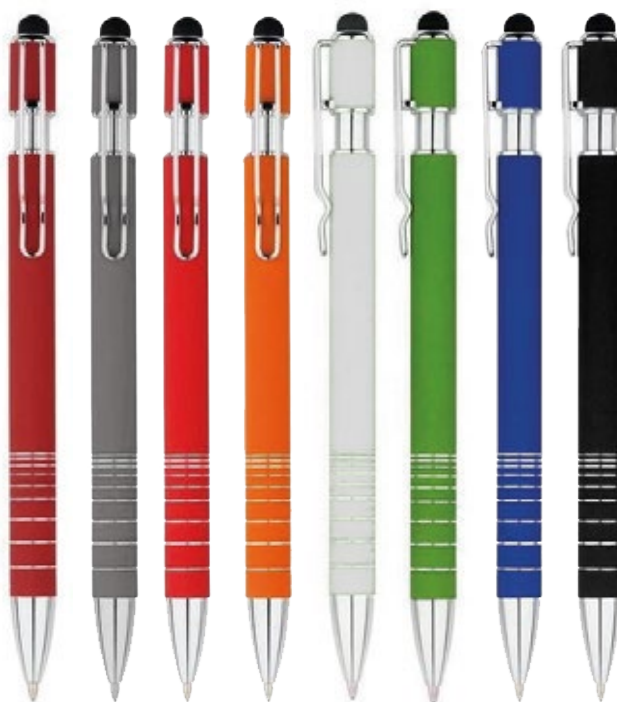

Embout tactile

Stylo Métallique

STYLO MÉTALLIQUE

NOUVEAUTÉ 2023

95-23

 Stylo Métallique Encre bleu
Marquage: Sérigraphie, Gravure

NOUVEAUTÉ 2023

96-23

 Stylo Métallique Rubber Encre bleu
Marquage: Sérigraphie, Gravure

Voir page 131 des stylos en promotion

NOUVEAUTÉ 2023

97A-23

 **Stylo Métallique** Encre bleu
Marquage: Sérigraphie, numérique, Gravure

98-23